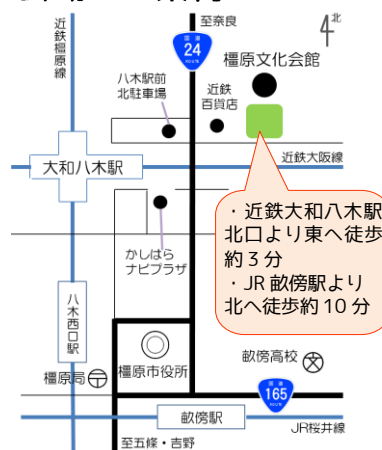

※天候等により、イベント内容が変更となる場合があります。あらかじめご了承ください。

● 橿原市地球温暖化対策地域協議会 “エコライフかしはら” 会員 (順不同)

NPO 法人 ASUKA 自然塾、NPO 法人明日香森林環境教育フィールド『Forest River』、いきがいあそびの広場研究会、橿原市ボランティア連絡協議会、橿原フリーマーケットの会、環境サークルみみなしぐるうぶ、NPO 法人環境ネットワークなら、NPO 法人サークルおてんとさん、奈良県地球温暖化防止活動推進センター、奈良合成洗剤をなくす連絡会、NPO 法人奈良ストップ温暖化の会、ボランティア橿原、万葉飛鳥川長寿散歩道の会、NPO 法人 World Human Bridge、橿原商工会議所、農業生産法人(有)ポニーの里ファーム、公益社団法人まちづくり国際交流センター、関西電力(株)奈良支社、三和澱粉工業(株)、大和ガス(株)、一般社団法人日本自動車連盟奈良支部、橿原市環境保全課

会場のご案内

・近鉄大和八木駅
北口より東へ徒歩
約3分
・JR 畷傍駅より
北へ徒歩約10分

※会場には駐車場がありません。
また、会場周辺は駐車禁止となっています。
ご来場の際は公共交通機関をご利用ください。